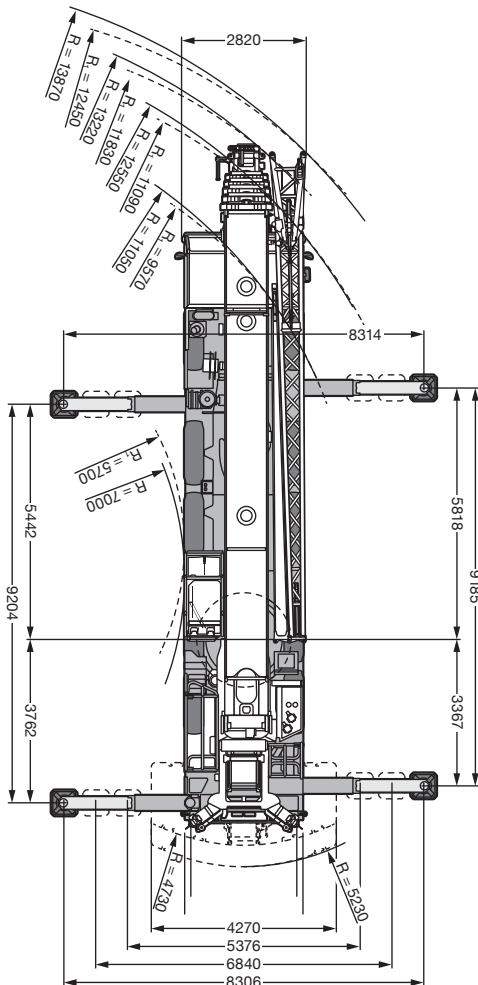

## LIEBHERR LTM 1160

160 TONNE