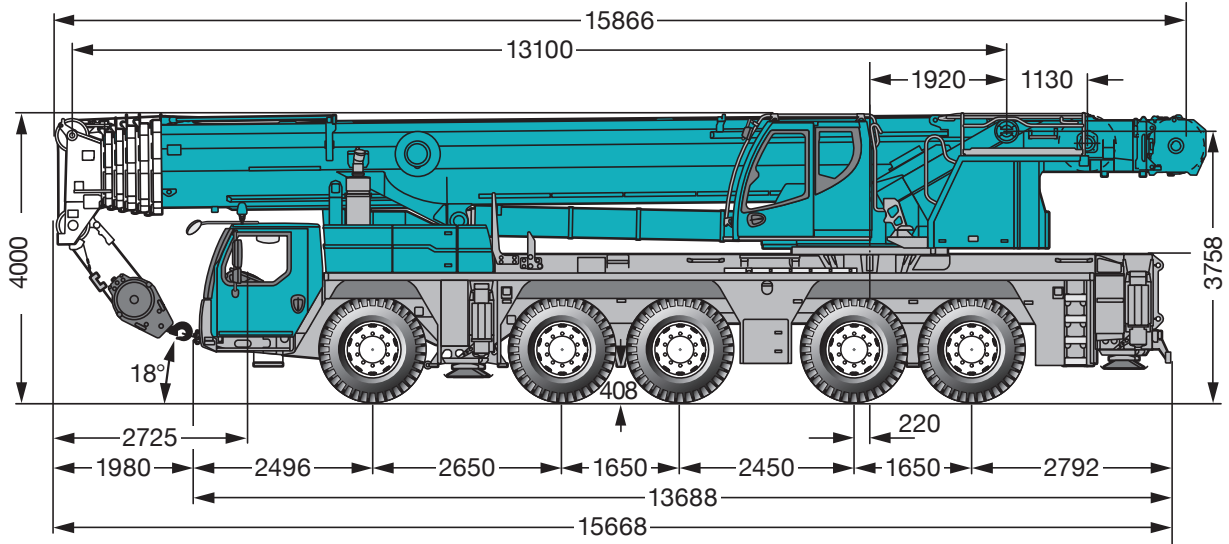

## LIEBHERR LTM 1160

160 TONNE