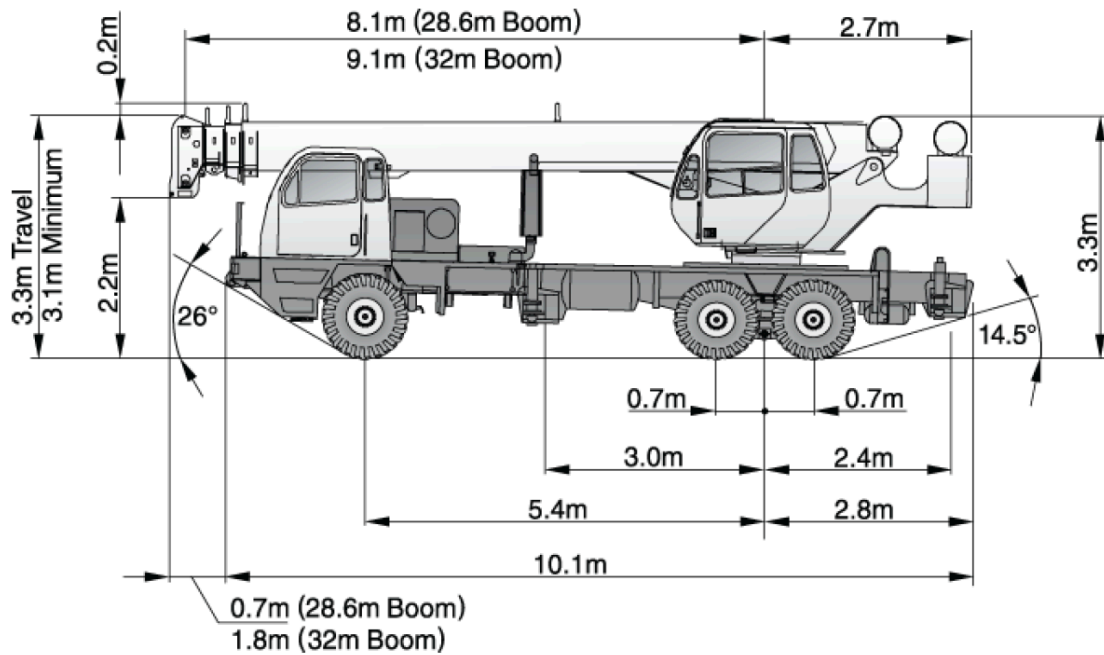

## TEREX T 340 XL

30 TONNE

# TEREX T 340 XL

## 30 TONNE

T 340 XL  
S/N: 1T9T300AAFV120509

#### OUTRIGGERS FULLY EXTENDED – 360 FULL RANGE (IN KGS)

WORKING RADIUS (M)	10.29 M BOOM	13.72 M BOOM	17.37 M BOOM	21.03 M BOOM	24.69 M BOOM	28.35 M BOOM	32.0 M BOOM
3	29450	21050					
4	24950	21050	21050				
5	21750	20100	18950	18150			
6	17750	17800	16700	15950	14050		
8	11250	11700	11900	12050	11350	10250	
10		7600	7800	7950	8000	8050	7750
12		5250	5550	5650	5750	5800	5850
14			4100	4200	4300	4350	4400
16			3000	3200	3300	3350	3400
18				2450	2550	2600	2650
20					2000	2050	2100
22					1500	1600	1650
24						1200	1250
26						900	1000
28							700
30							500
<b>STANDARD HOOK</b>	<b>FOR 30 TON</b>						
<b>HOOK WEIGHT</b>	<b>304 KG</b>						