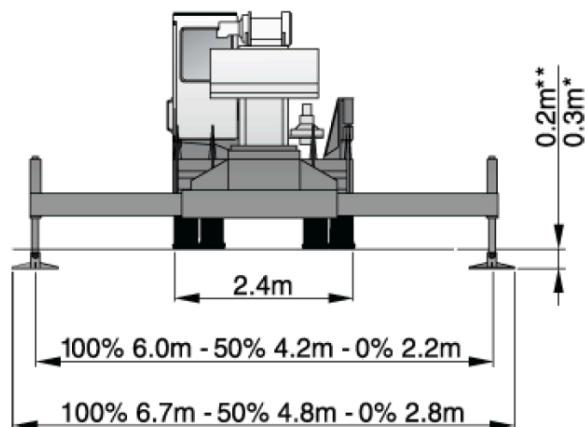

## TEREX T 340 XL

30 TONNE

# TEREX T 340 XL

## 30 TONNE

T 340 XL  
S/N: 1T9T300AAFV120509

#### OUTRIGGERS FULLY EXTENDED – 360 FULL RANGE (IN KGS)

WORKING RADIUS (M)	10.29 M BOOM	13.72 M BOOM	17.37 M BOOM	21.03 M BOOM	24.69 M BOOM	28.35 M BOOM	32.0 M BOOM
3	29450	21050					
4	24950	21050	21050				
5	21750	20100	18950	18150			
6	17750	17800	16700	15950	14050		
8	11250	11700	11900	12050	11350	10250	
10		7600	7800	7950	8000	8050	7750
12		5250	5550	5650	5750	5800	5850
14			4100	4200	4300	4350	4400
16			3000	3200	3300	3350	3400
18				2450	2550	2600	2650
20					2000	2050	2100
22					1500	1600	1650
24						1200	1250
26						900	1000
28							700
30							500
<b>STANDARD HOOK</b>	<b>FOR 30 TON</b>						
<b>HOOK WEIGHT</b>	<b>304 KG</b>						