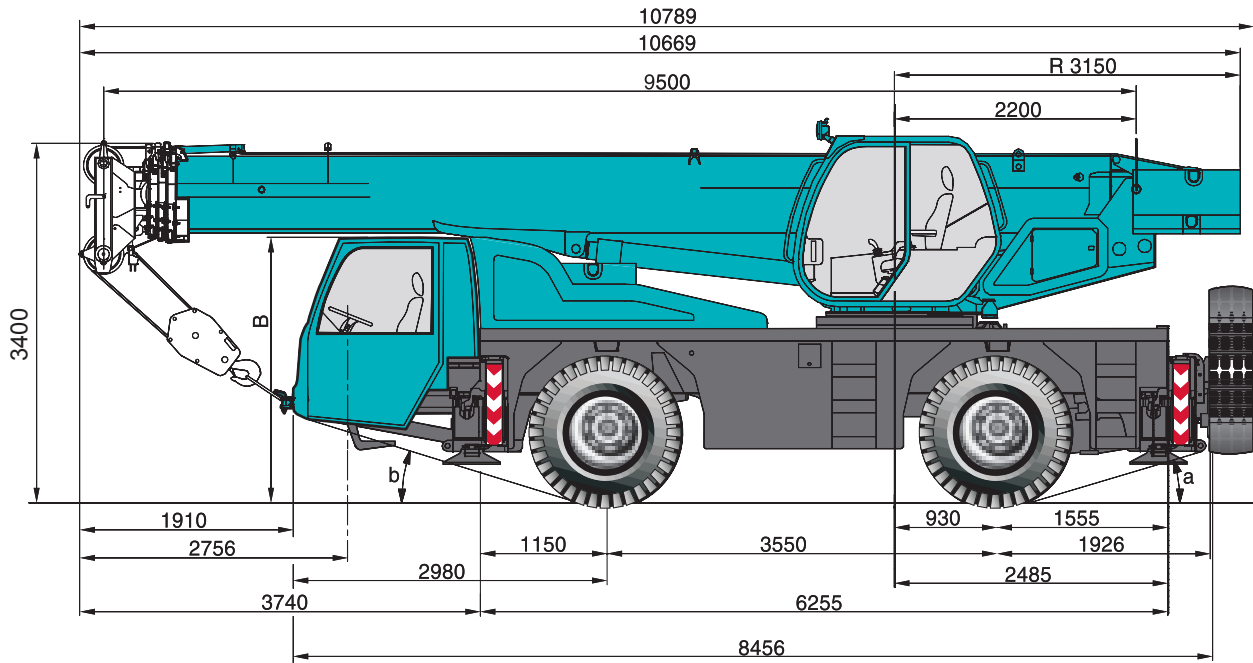

TEREX AC 40/2L

40 TONNE

TEREX AC 40/2L

40 TONNE

3,8 t		6,20 x 5,95 m										360°	ISO
1m	(m)	9,50 ¹⁾	9,50	13,00	16,50	19,80	23,50	26,80	30,50	34,10	37,40	1m	
1	t	t	t	t	t	t	t	t	t	t	t	t	
3	35,00	32,00	31,20	25,95	18,95	-	-	-	-	-	-	3	
3.5	27,45	27,45	27,45	23,70	18,35	18,40	-	-	-	-	-	3.5	
4	24,55	24,55	24,45	22,00	18,60	17,55	-	-	-	-	-	4	
4	22,00	22,00	22,00	20,45	17,95	16,25	14,45	-	-	-	-	4.5	
5	19,95	19,95	19,95	18,75	16,75	15,15	13,85	-	-	-	-	5	
6	16,15	16,15	16,15	16,15	14,00	13,30	12,20	10,00	-	-	-	6	
7	12,85	12,85	13,00	13,00	12,60	10,85	10,60	9,65	7,45	-	-	7	
8	-	-	10,40	10,40	10,40	9,05	8,85	8,65	7,45	5,55	-	8	
9	-	-	8,55	8,55	8,55	8,05	7,55	7,40	7,05	5,35	-	9	
10	-	-	7,15	7,15	7,15	7,15	6,50	6,40	6,30	5,00	-	10	
11	-	-	-	5,95	5,95	5,95	5,95	5,60	5,55	4,65	-	11	
12	-	-	-	5,30	5,30	5,30	5,30	4,95	4,90	4,40	-	12	
13	-	-	-	4,50	4,50	4,50	4,50	4,35	4,35	4,15	-	13	
14	-	-	-	3,90	3,90	3,90	3,90	3,90	3,90	3,85	-	14	
15	-	-	-	-	3,35	3,35	3,35	3,35	3,35	3,35	-	15	
16	-	-	-	-	3,05	3,05	3,05	3,00	3,05	3,05	-	16	
17	-	-	-	-	2,60	2,60	2,60	2,60	2,60	2,60	-	17	
18	-	-	-	-	-	2,30	2,30	2,30	2,30	2,30	-	18	
19	-	-	-	-	-	2,10	2,10	2,10	2,10	2,10	-	19	
20	-	-	-	-	-	2,00	2,00	1,95	2,00	2,00	-	20	
21	-	-	-	-	-	1,75	1,75	1,75	1,75	1,75	-	21	
22	-	-	-	-	-	-	1,55	1,55	1,55	1,55	-	22	
23	-	-	-	-	-	-	1,35	1,35	1,35	1,35	-	23	
24	-	-	-	-	-	-	1,25	1,25	1,25	1,25	-	24	
25	-	-	-	-	-	-	-	1,10	1,10	1,10	-	25	
26	-	-	-	-	-	-	-	1,00	1,00	1,00	-	26	
27	-	-	-	-	-	-	-	0,95	0,95	0,85	-	27	
28	-	-	-	-	-	-	-	0,90	0,90	0,75	-	28	
29	-	-	-	-	-	-	-	-	0,80	0,65	-	29	
30	-	-	-	-	-	-	-	-	0,75	-	-	30	
31	-	-	-	-	-	-	-	-	0,65	-	-	31	