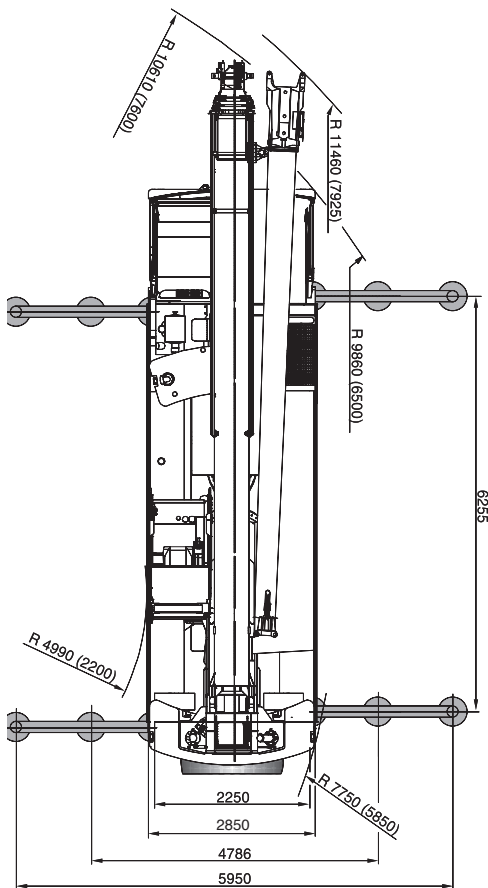

TEREX AC 40/2L

40 TONNE

TEREX AC 40/2L

40 TONNE

3,8 t		6,20 x 5,95 m										360°	ISO
1m	(m)	9,50 ¹⁾	9,50	13,00	16,50	19,80	23,50	26,80	30,50	34,10	37,40	1m	
1	t	t	t	t	t	t	t	t	t	t	t	t	
3	35,00	32,00	31,20	25,95	18,95	-	-	-	-	-	-	3	
3.5	27,45	27,45	27,45	23,70	18,35	18,40	-	-	-	-	-	3.5	
4	24,55	24,55	24,45	22,00	18,60	17,55	-	-	-	-	-	4	
4	22,00	22,00	22,00	20,45	17,95	16,25	14,45	-	-	-	-	4.5	
5	19,95	19,95	19,95	18,75	16,75	15,15	13,85	-	-	-	-	5	
6	16,15	16,15	16,15	16,15	14,00	13,30	12,20	10,00	-	-	-	6	
7	12,85	12,85	13,00	13,00	12,60	10,85	10,60	9,65	7,45	-	-	7	
8	-	-	10,40	10,40	10,40	9,05	8,85	8,65	7,45	5,55	-	8	
9	-	-	8,55	8,55	8,55	8,05	7,55	7,40	7,05	5,35	-	9	
10	-	-	7,15	7,15	7,15	7,15	6,50	6,40	6,30	5,00	-	10	
11	-	-	-	5,95	5,95	5,95	5,95	5,60	5,55	4,65	-	11	
12	-	-	-	5,30	5,30	5,30	5,30	4,95	4,90	4,40	-	12	
13	-	-	-	4,50	4,50	4,50	4,50	4,35	4,35	4,15	-	13	
14	-	-	-	3,90	3,90	3,90	3,90	3,90	3,90	3,85	-	14	
15	-	-	-	-	3,35	3,35	3,35	3,35	3,35	3,35	-	15	
16	-	-	-	-	3,05	3,05	3,05	3,00	3,05	3,05	-	16	
17	-	-	-	-	2,60	2,60	2,60	2,60	2,60	2,60	-	17	
18	-	-	-	-	-	2,30	2,30	2,30	2,30	2,30	-	18	
19	-	-	-	-	-	2,10	2,10	2,10	2,10	2,10	-	19	
20	-	-	-	-	-	2,00	2,00	1,95	2,00	2,00	-	20	
21	-	-	-	-	-	1,75	1,75	1,75	1,75	1,75	-	21	
22	-	-	-	-	-	-	1,55	1,55	1,55	1,55	-	22	
23	-	-	-	-	-	-	1,35	1,35	1,35	1,35	-	23	
24	-	-	-	-	-	-	1,25	1,25	1,25	1,25	-	24	
25	-	-	-	-	-	-	-	1,10	1,10	1,10	-	25	
26	-	-	-	-	-	-	-	1,00	1,00	1,00	-	26	
27	-	-	-	-	-	-	-	0,95	0,95	0,85	-	27	
28	-	-	-	-	-	-	-	0,90	0,90	0,75	-	28	
29	-	-	-	-	-	-	-	-	0,80	0,65	-	29	
30	-	-	-	-	-	-	-	-	0,75	-	-	30	
31	-	-	-	-	-	-	-	-	0,65	-	-	31	