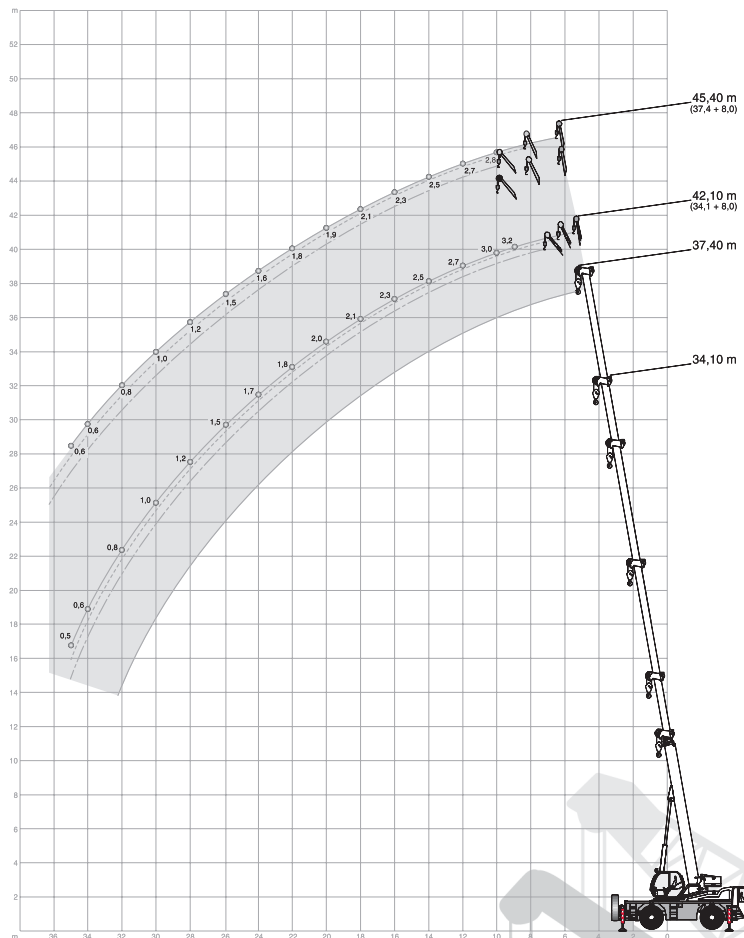

TEREX AC 40/2L

40 TONNE

TEREX AC 40/2L

40 TONNE

3,8 t		6,20 x 5,95 m										360°	ISO
1m	(m)	9,50 ¹⁾	9,50	13,00	16,50	19,80	23,50	26,80	30,50	34,10	37,40	1m	
1	t	t	t	t	t	t	t	t	t	t	t	t	
3	35,00	32,00	31,20	25,95	18,95	-	-	-	-	-	-	3	
3.5	27,45	27,45	27,45	23,70	18,35	18,40	-	-	-	-	-	3.5	
4	24,55	24,55	24,45	22,00	18,60	17,55	-	-	-	-	-	4	
4	22,00	22,00	22,00	20,45	17,95	16,25	14,45	-	-	-	-	4.5	
5	19,95	19,95	19,95	18,75	16,75	15,15	13,85	-	-	-	-	5	
6	16,15	16,15	16,15	16,15	14,00	13,30	12,20	10,00	-	-	-	6	
7	12,85	12,85	13,00	13,00	12,60	10,85	10,60	9,65	7,45	-	-	7	
8	-	-	10,40	10,40	10,40	9,05	8,85	8,65	7,45	5,55	-	8	
9	-	-	8,55	8,55	8,55	8,05	7,55	7,40	7,05	5,35	-	9	
10	-	-	7,15	7,15	7,15	7,15	6,50	6,40	6,30	5,00	-	10	
11	-	-	-	5,95	5,95	5,95	5,95	5,60	5,55	4,65	-	11	
12	-	-	-	5,30	5,30	5,30	5,30	4,95	4,90	4,40	-	12	
13	-	-	-	4,50	4,50	4,50	4,50	4,35	4,35	4,15	-	13	
14	-	-	-	3,90	3,90	3,90	3,90	3,90	3,90	3,85	-	14	
15	-	-	-	-	3,35	3,35	3,35	3,35	3,35	3,35	-	15	
16	-	-	-	-	3,05	3,05	3,05	3,00	3,05	3,05	-	16	
17	-	-	-	-	2,60	2,60	2,60	2,60	2,60	2,60	-	17	
18	-	-	-	-	-	2,30	2,30	2,30	2,30	2,30	-	18	
19	-	-	-	-	-	2,10	2,10	2,10	2,10	2,10	-	19	
20	-	-	-	-	-	2,00	2,00	1,95	2,00	2,00	-	20	
21	-	-	-	-	-	1,75	1,75	1,75	1,75	1,75	-	21	
22	-	-	-	-	-	-	1,55	1,55	1,55	1,55	-	22	
23	-	-	-	-	-	-	1,35	1,35	1,35	1,35	-	23	
24	-	-	-	-	-	-	1,25	1,25	1,25	1,25	-	24	
25	-	-	-	-	-	-	-	1,10	1,10	1,10	-	25	
26	-	-	-	-	-	-	-	1,00	1,00	1,00	-	26	
27	-	-	-	-	-	-	-	0,95	0,95	0,85	-	27	
28	-	-	-	-	-	-	-	0,90	0,90	0,75	-	28	
29	-	-	-	-	-	-	-	-	0,80	0,65	-	29	
30	-	-	-	-	-	-	-	-	0,75	-	-	30	
31	-	-	-	-	-	-	-	-	0,65	-	-	31	