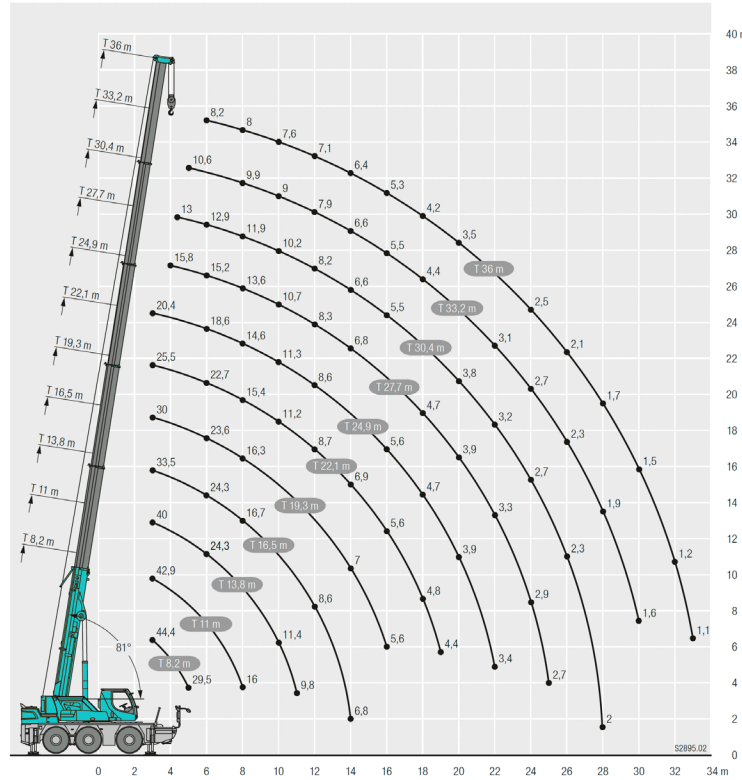

LIEBHERR LTC 1050-3.1

50 TONNE

52886.02

				
	Y 9440	Z 9970	R 7450	S 7910
385/95 R 25 (14.00 R 25)				

LIEBHERR LTC 1050-3.1

50 TONNE

	8,2 m	11 m	13,8 m	16,5 m	19,3 m	22,1 m	24,9 m	27,7 m	30,4 m	33,2 m	36 m	
3	44,4	42,9	40	33,5	30	25,5	20,4					3
3,5	40,5	40,3	38,7	33,8	29,5	25,2	19,9					3,5
4	36,9	36,6	36	33,6	29,1	24,9	19,6	15,8				4
4,5	33,1	33,4	32,8	31,6	28,7	24,4	19,6	15,7	13			4,5
5	29,5	29,6	29,6	28,9	27,8	24	19,3	15,7	13	10,6		5
6		24,2	24,3	24,3	23,6	22,7	18,6	15,2	12,9	10,5	8,2	6
7		19,7	19,9	19,9	19,6	18,5	17,4	14,5	12,5	10,3	8,1	7
8		16	16,3	16,7	16,3	15,4	14,6	13,6	11,9	9,9	8	8
9			13,6	13,7	13,6	13,1	12,5	12,3	11,2	9,5	7,8	9
10			11,4	11,5	11,4	11,2	11,3	10,7	10,2	9	7,6	10
11			9,8	9,9	9,8	10	9,9	9,4	9	8,6	7,3	11
12				8,6	8,6	8,7	8,6	8,3	8,2	7,9	7,1	12
13				7,6	7,8	7,7	7,5	7,6	7,4	7,1	6,8	13
14				6,8	7	6,9	6,8	6,8	6,6	6,6	6,4	14
15					6,3	6,1	6,2	6,1	6,1	6,1	5,8	15
16					5,6	5,6	5,6	5,6	5,5	5,5	5,3	16
17						5,2	5,1	5,1	5	4,9	4,7	17
18						4,8	4,7	4,7	4,5	4,4	4,2	18
19						4,4	4,3	4,3	4,2	4,1	3,9	19
20							3,9	3,9	3,8	3,7	3,5	20
21							3,6	3,6	3,5	3,4	3,2	21
22							3,4	3,3	3,2	3,1	2,9	22
23								3,1	3	2,9	2,7	23
24								2,9	2,7	2,7	2,5	24
25								2,7	2,5	2,5	2,3	25
26									2,3	2,3	2,1	26
27									2,2	2,1	1,9	27
28									2	1,9	1,7	28
29										1,8	1,6	29
30										1,6	1,5	30
31											1,3	31
32											1,2	32
33											1,1	33

L_260_001_00021_00_000